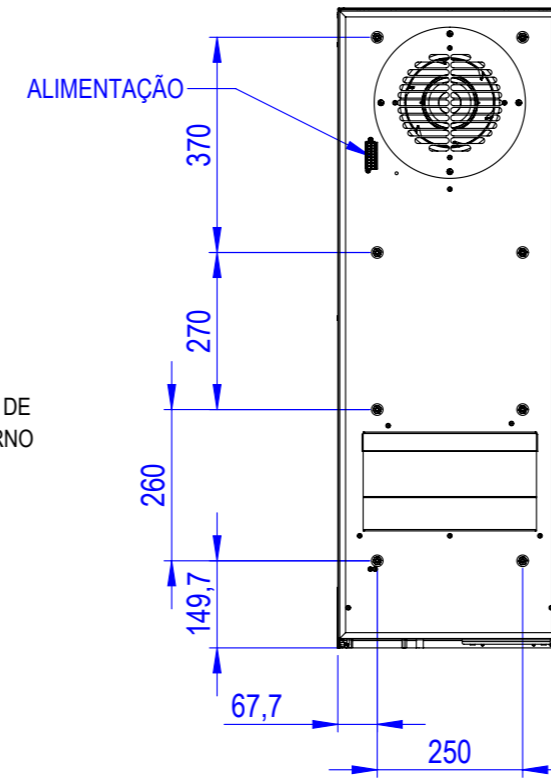

LINHA INDOOR MODELOS GCAL026XXX - GCIL026XXX

CONDICIONADOR DE AR COM CONTROLADOR DE TEMPERATURA MICROPROCESSADO

DESENHO DIMENSIONAL

RASGO PARA MONTAGEM EXTERNA

VISTA FRONTAL

VISTA TRASEIRA

Gigaclima®