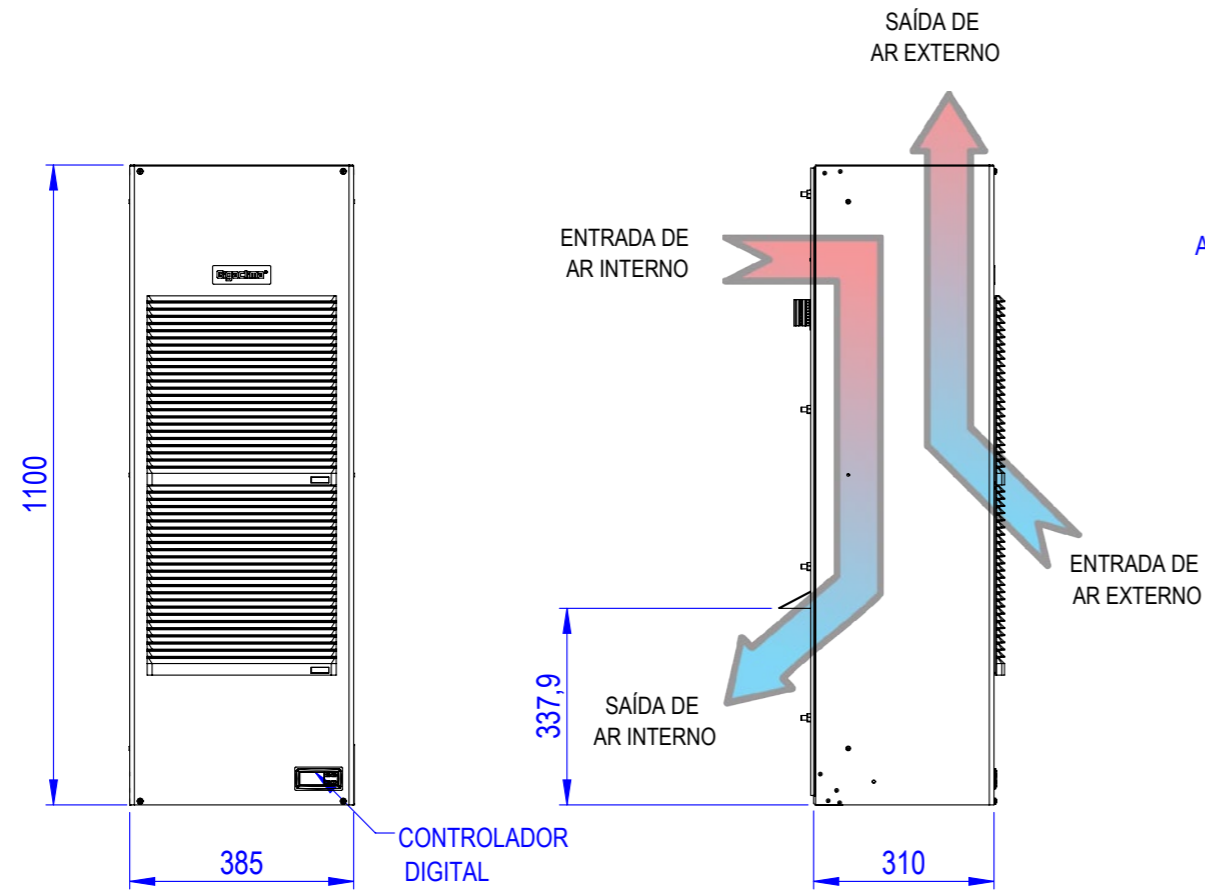

LINHA INDOOR MODELOS GCAL026XXX - GCIL026XXX

CONDICIONADOR DE AR COM CONTROLADOR DE TEMPERATURA MICROPROCESSADO

DESENHO DIMENSIONAL

RASGO PARA MONTAGEM EXTERNA

VISTA FRONTAL

VISTA TRASEIRA

Gigaclima®