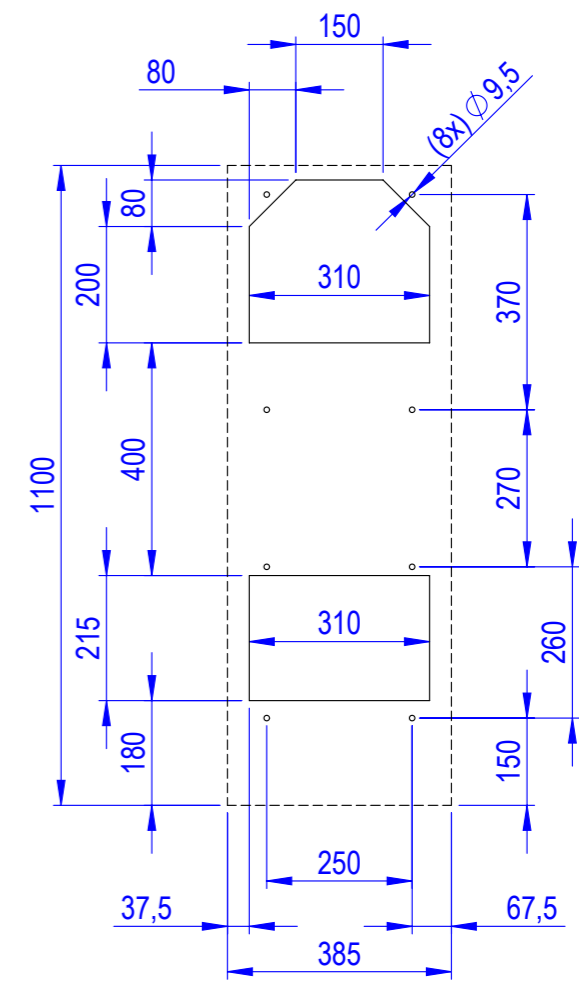

LINHA INDOOR MODELOS GCAL026XXX - GCIL026XXX

CONDICIONADOR DE AR COM CONTROLADOR DE TEMPERATURA MICROPROCESSADO

DESENHO DIMENSIONAL

RASGO PARA MONTAGEM EXTERNA

VISTA FRONTAL

VISTA TRASEIRA

Gigaclima®