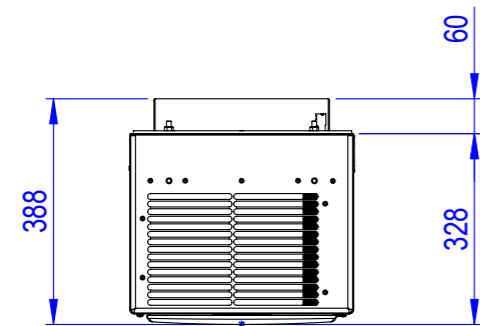

LINHA INDOOR MODELOS GCAL026XXX - GCIL026XXX

CONDICIONADOR DE AR COM CONTROLADOR DE TEMPERATURA MICROPROCESSADO

DESENHO DIMENSIONAL

RASGO PARA MONTAGEM EXTERNA

VISTA FRONTAL

VISTA TRASEIRA

Gigaclima®